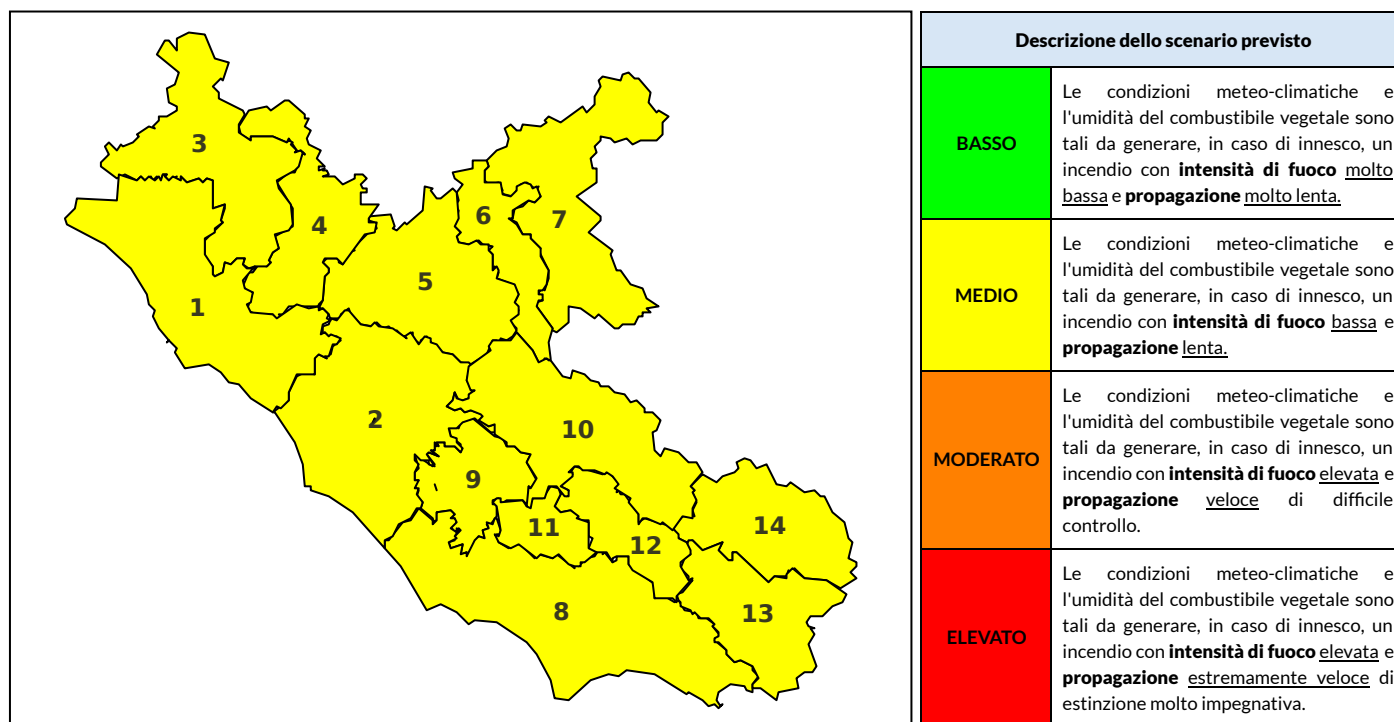

### Previsioni per oggi 21-6-2022

Livello di pericolosità da incendio boschivo per Zona di Allerta AIB

Bollettino emesso nel periodo della campagna AIB Lazio sulla base del modello previsionale RISICOLazio, sviluppato in collaborazione con Fondazione CIMA, che fornisce un supporto per la valutazione della Pericolosità da incendio boschivo aggregata sulle Zone di Allerta AIB, approvate come parte integrante del Piano AIB Lazio 2020-2022 con DGR n° 270 del 15/05/2020. Il dettaglio della distribuzione dei Comuni nelle Zone AIB è consultabile al link [https://protezionecivile.regione.lazio.it/zone\\_allerta\\_aib\\_comuni/](https://protezionecivile.regione.lazio.it/zone_allerta_aib_comuni/). Le Norme Comportamentali per la popolazione sono consultabili al link [https://protezionecivile.regione.lazio.it/norme\\_comportamentali\\_aib/](https://protezionecivile.regione.lazio.it/norme_comportamentali_aib/).

Zona AIB	1	2	3	4	5	6	7	8	9	10	11	12	13	14
Livello Pericolosità	MEDIO	MEDIO	MEDIO	MEDIO	MEDIO	MEDIO	MEDIO	MEDIO	MEDIO	MEDIO	MEDIO	MEDIO	MEDIO	MEDIO

NOTE

Zona AIB	1	2	3	4	5	6	7	8	9	10	11	12	13	14
Livello Pericolosità	MEDIO	MEDIO	MEDIO	MEDIO	MEDIO	MEDIO	MEDIO	MEDIO	MEDIO	MEDIO	MEDIO	MEDIO	MEDIO	MEDIO