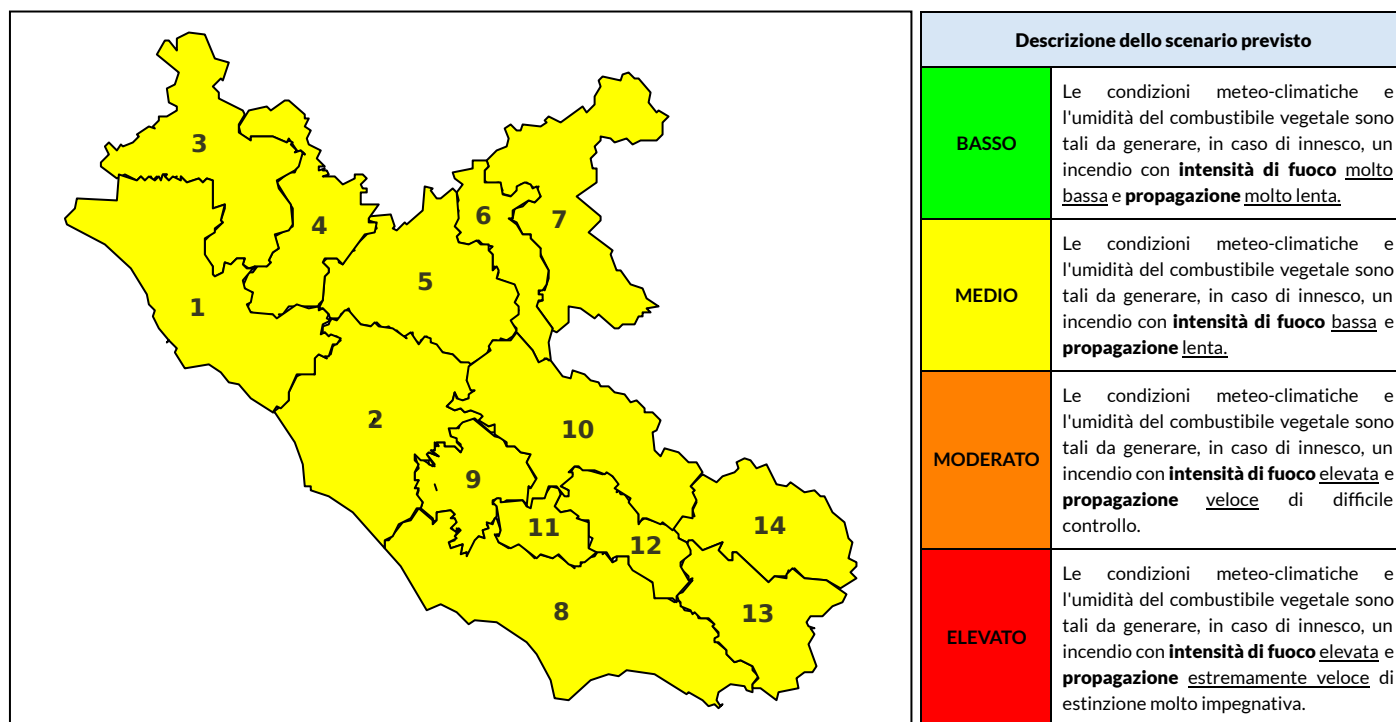

## BOLLETTINO DI PERICOLOSITA' DA INCENDI BOSCHIVI

### Previsioni per oggi 21-6-2022

Livello di pericolosità da incendio boschivo per Zona di Allerta AIB

Bollettino emesso nel periodo della campagna AIB Lazio sulla base del modello previsionale RISICOLazio, sviluppato in collaborazione con Fondazione CIMA, che fornisce un supporto per la valutazione della Pericolosità da incendio boschivo aggregata sulle Zone di Allerta AIB, approvate come parte integrante del Piano AIB Lazio 2020-2022 con DGR n° 270 del 15/05/2020. Il dettaglio della distribuzione dei Comuni nelle Zone AIB è consultabile al link [https://protezionecivile.regione.lazio.it/zone\\_allerta\\_aib\\_comuni/](https://protezionecivile.regione.lazio.it/zone_allerta_aib_comuni/). Le Norme Comportamentali per la popolazione sono consultabili al link [https://protezionecivile.regione.lazio.it/norme\\_comportamentali\\_aib/](https://protezionecivile.regione.lazio.it/norme_comportamentali_aib/).

Zona AIB	1	2	3	4	5	6	7	8	9	10	11	12	13	14
Livello Pericolosità	MEDIO	MEDIO	MEDIO	MEDIO	MEDIO	MEDIO	MEDIO	MEDIO	MEDIO	MEDIO	MEDIO	MEDIO	MEDIO	MEDIO

NOTE